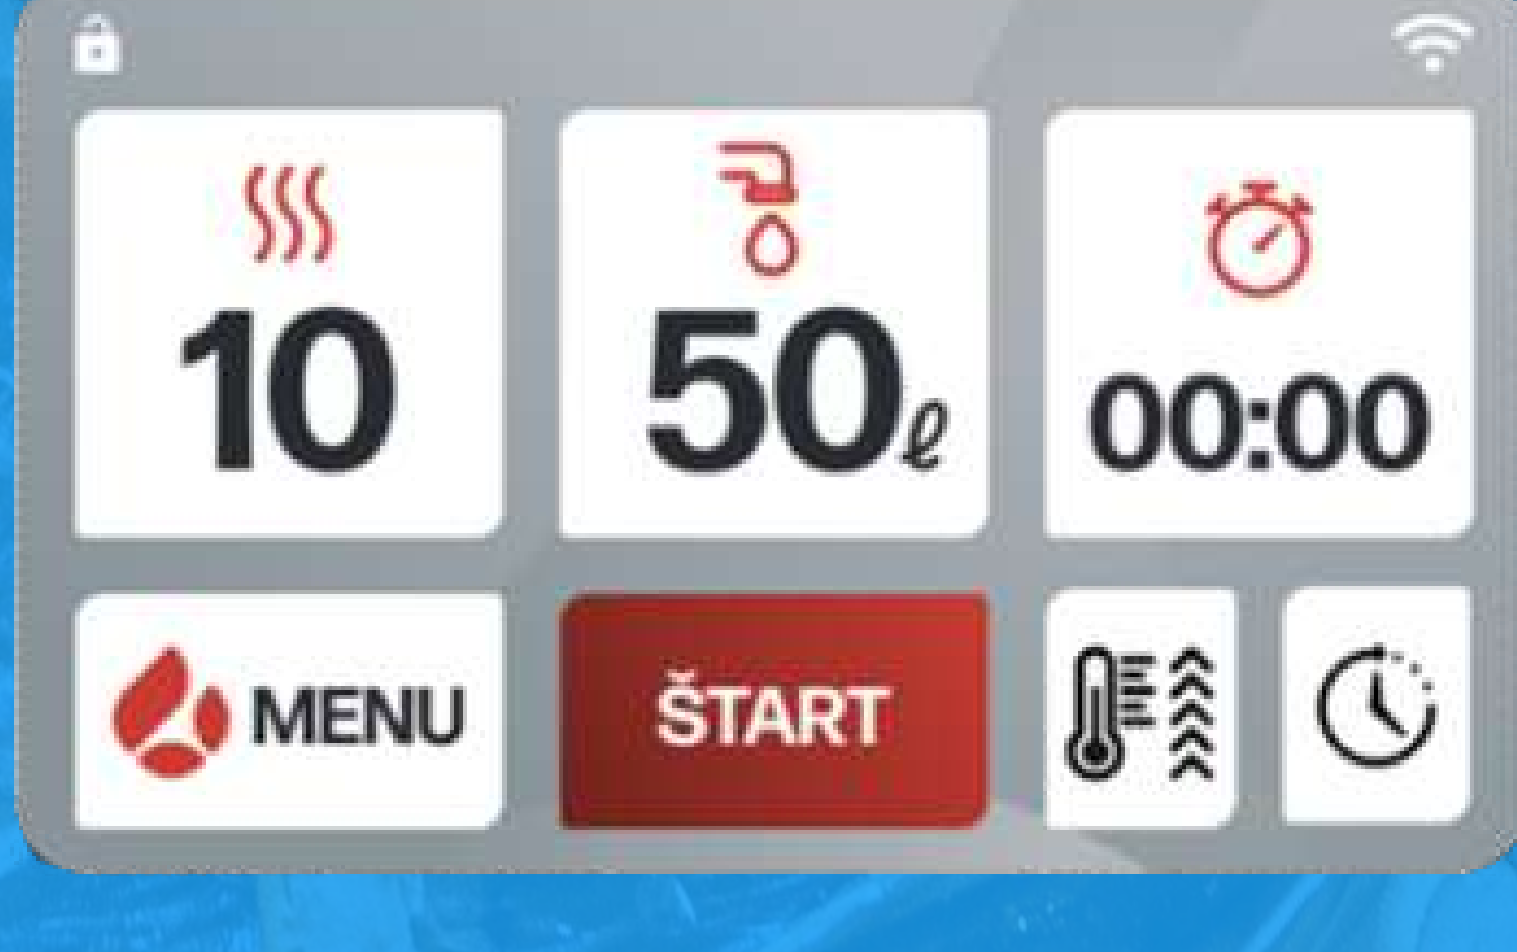

VĀRĪŠANAS KATLU JAUNUMI

PROGRAMMAS

Ietaupiet laiku ar programmā iebūvētām receptēm (piemēram, buljoniem, zupām) vai izveidojiet savas receptes.

SERTIFICĒTA DARBĪBA BEZ UZRAUDZĪBAS

Var droši strādāt bez uzraudzības, pateicoties iebūvētai drošības sistēmai un atbilstošiem sertifikātiem.

- ~17,8 cm skārienekrāns + pret vandālisma slēdzene
- IPX5 Vadības panelis
- Manuālais režīms ar jaudas, ūdens un laika kontroli
- Specializēts režīms zupām, garnīriem un zemas temperatūras gatavošanai
- Gatavošana ar jaudas līmeņiem no 1 līdz 10